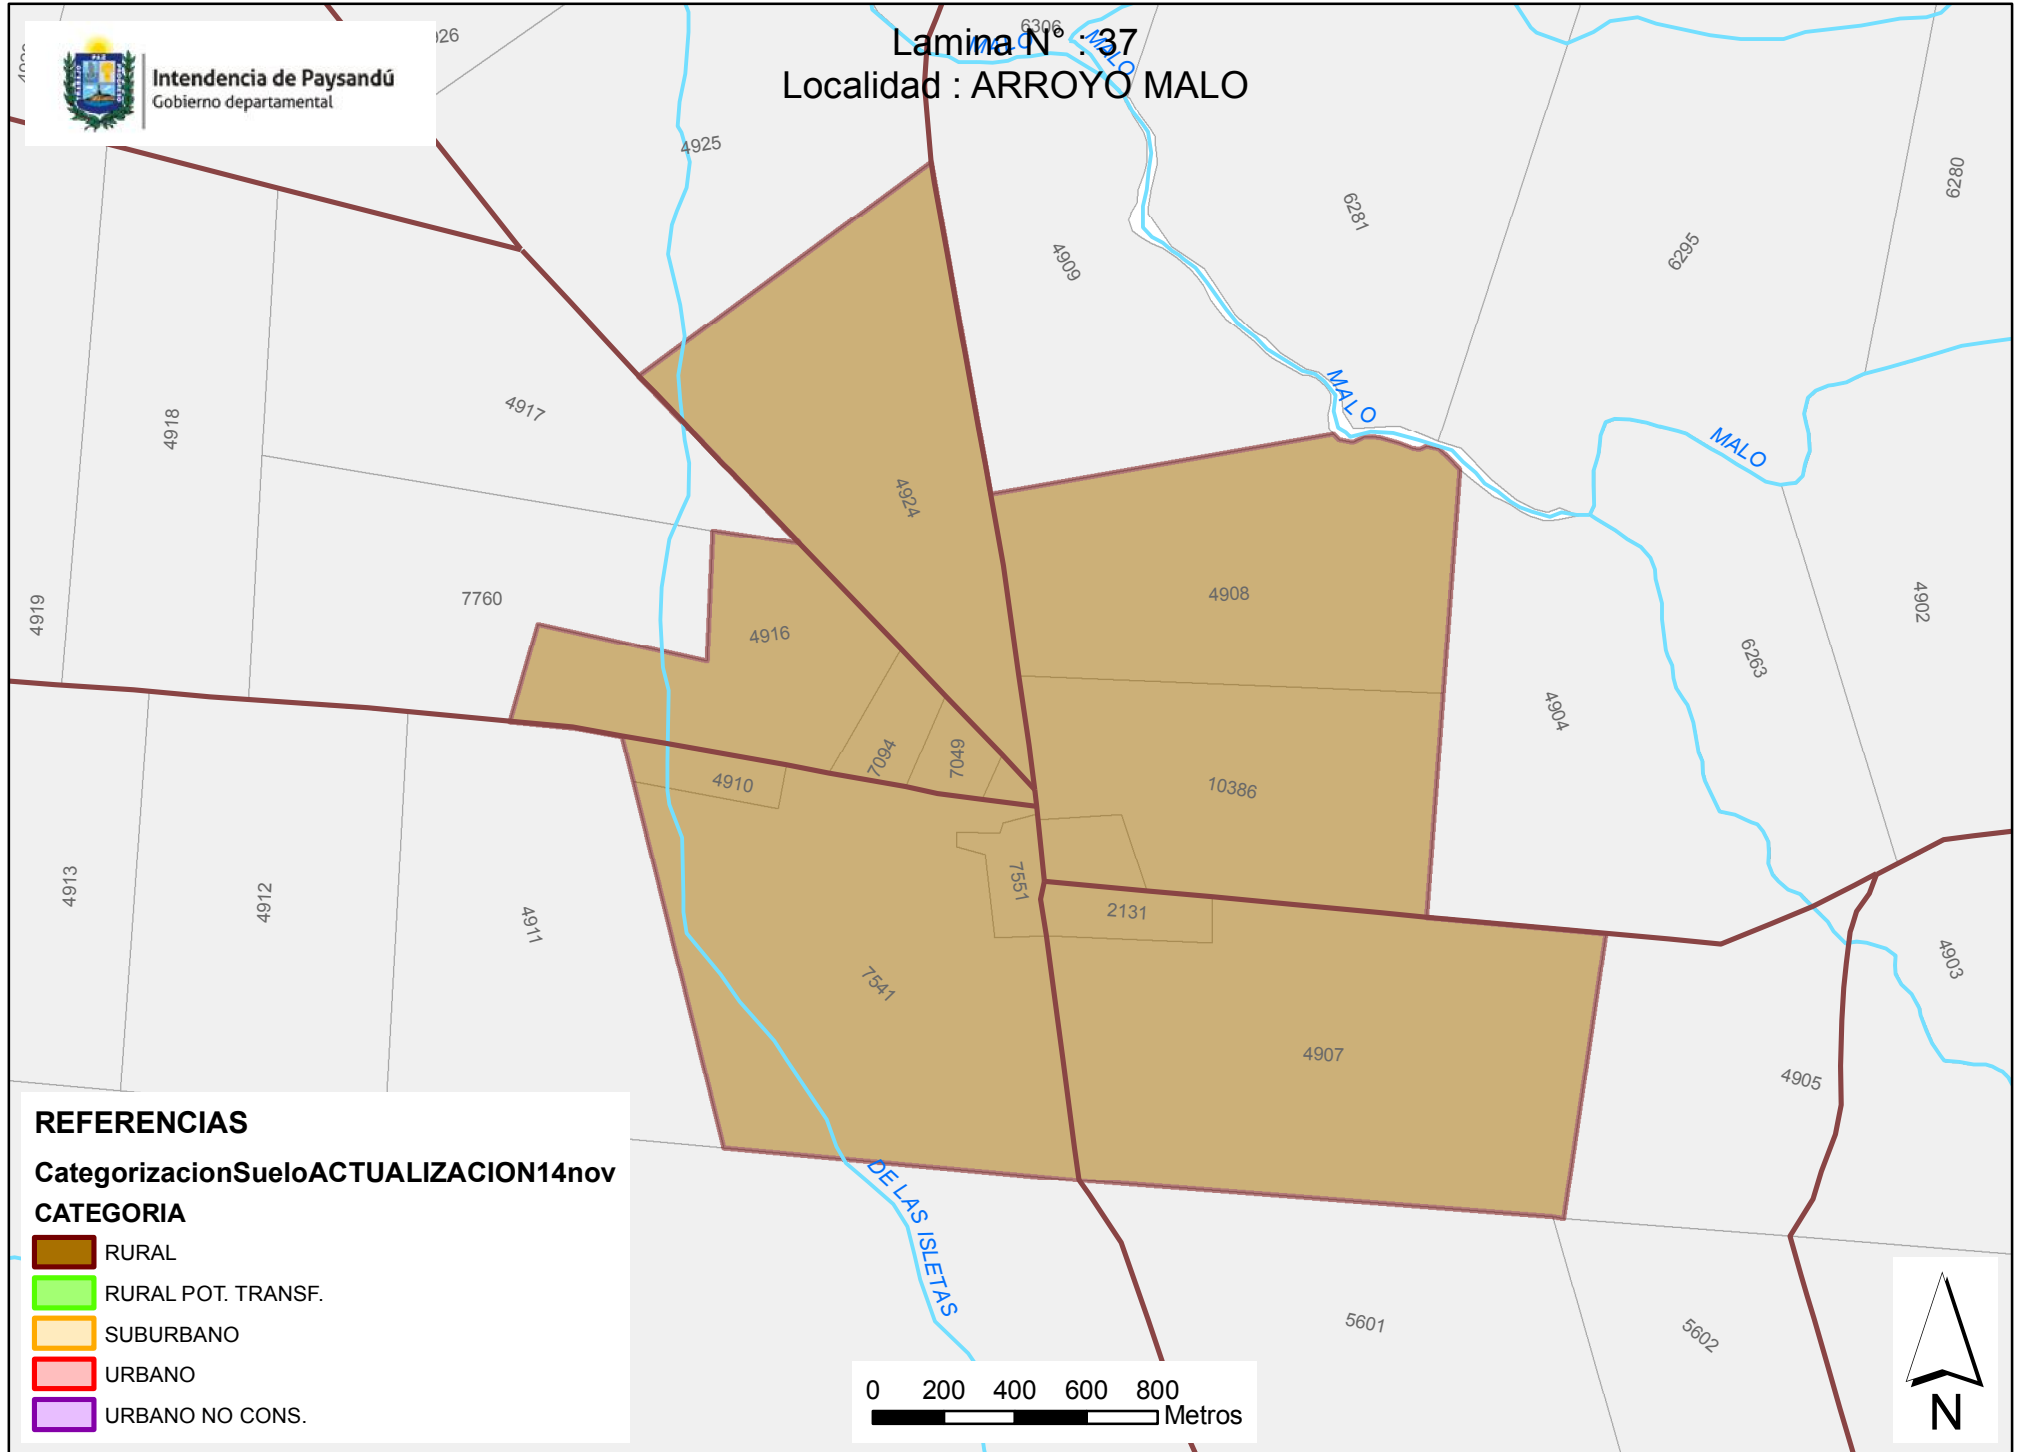

Intendencia de Paysandú  
Gobierno departamental

Lamina N° 37  
Localidad : ARROYO MALO

**REFERENCIAS**

Categorización Suelo ACTUALIZACIÓN 14 nov

**CATEGORIA**

-  RURAL
-  RURAL POT. TRANSF.
-  SUBURBANO
-  URBANO
-  URBANO NO CONS.